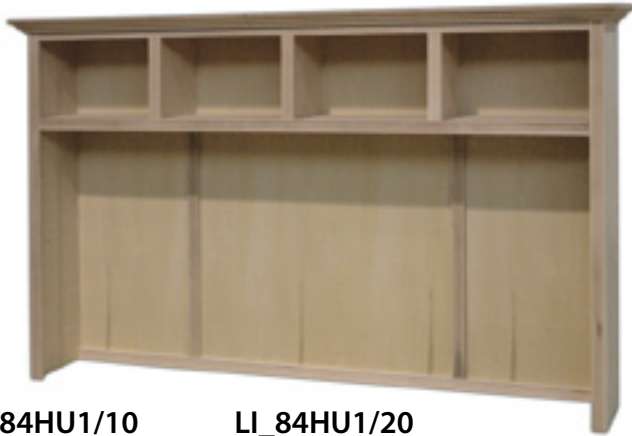

LI_8430/16/PM/3U 84" w x 30" h x 16" d
 LI_8430/24/PM/3U 84" w x 30" h x 24" d
 LI_8430/20/PM/3U 84" w x 30" h x 20" d

LI_8424/16/4U 84" w x 24" h x 16" d
 LI_8424/24/4U 84" w x 24" h x 24" d
 LI_8424/20/4U 84" w x 24" h x 20" d

LI_8430/16/4U 84" w x 30" h x 16" d
 LI_8430/24/4U 84" w x 30" h x 24" d
 LI_8430/20/4U 84" w x 30" h x 20" d

LI_8430/16/PM/4U 84" w x 30" h x 16" d
 LI_8430/24/PM/4U 84" w x 30" h x 24" d
 LI_8430/20/PM/4U 84" w x 30" h x 20" d

LI_84HU1/10
84"w x 54"h x 10"d

LI_84HU1/20
84"w x 54"h x 20"d

LI_84HU1/12
84"w x 54"h x 12"d

LI_84HU1/24
84"w x 54"h x 24"d

LI_84HU1/16
84"w x 54"h x 16"d

TV Area:
80"w x 37"h

LI_84HU2/10
84"w x 54"h x 10"d